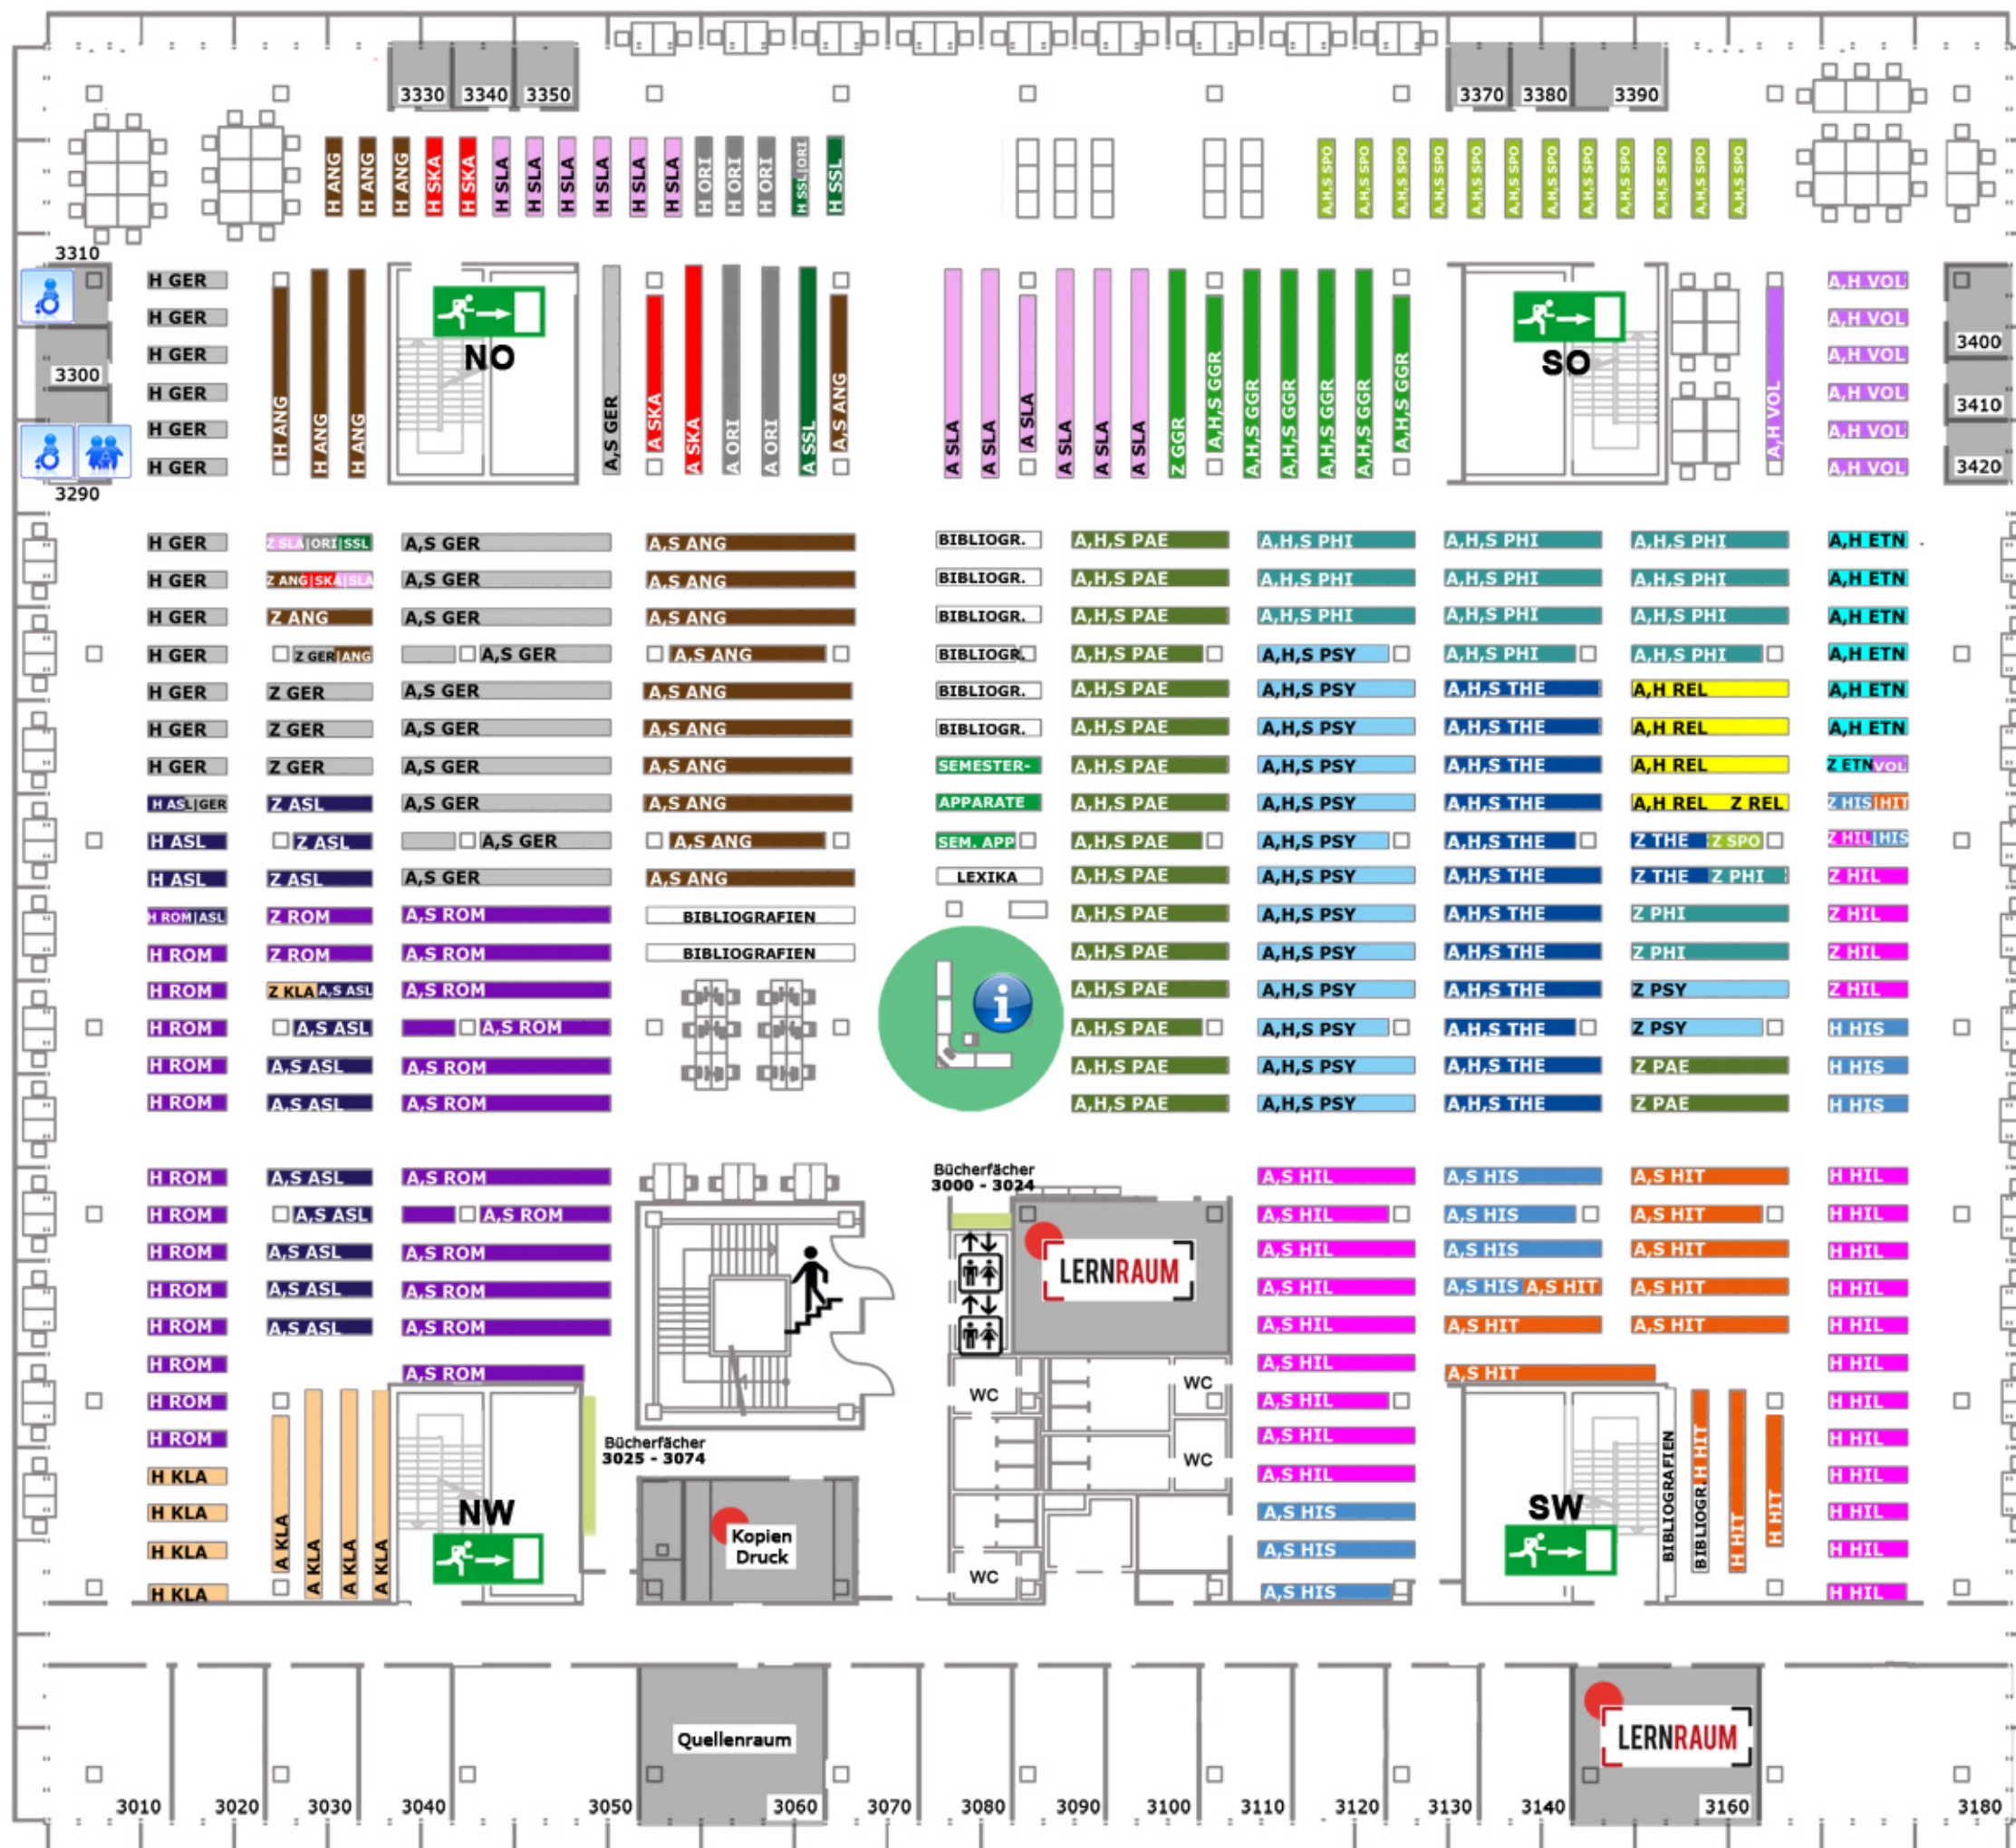

# EBENE 03

## ZENTRALE

- ANG Anglistik
- ASL Allgemeine Sprach- und Literaturwissenschaft
- ETN Ethnologie
- GER Germanistik
- GGR Geografie
- HIL Geschichte | Alte u. Mittelalterliche G. | Geschichtswissenschaft
- HIS Geschichte | Neuzeit (1500-1914)
- HIT Geschichte | Neueste G. (1914-...)
- KLA Klassische Philologie
- ORI Orientalistik
- PAE Pädagogik
- PHI Philosophie
- PSY Psychologie
- REL Religionswissenschaft
- ROM Romanistik
- SKA Skandinavistik
- SLA Slawistik
- SPO Sport
- SSL Sprachen u. Literatur (sonstige)
- THE Theologie
- VOL Volkskunde
  
- Bücherfächer
- Familienraum
- Handicap- Raum